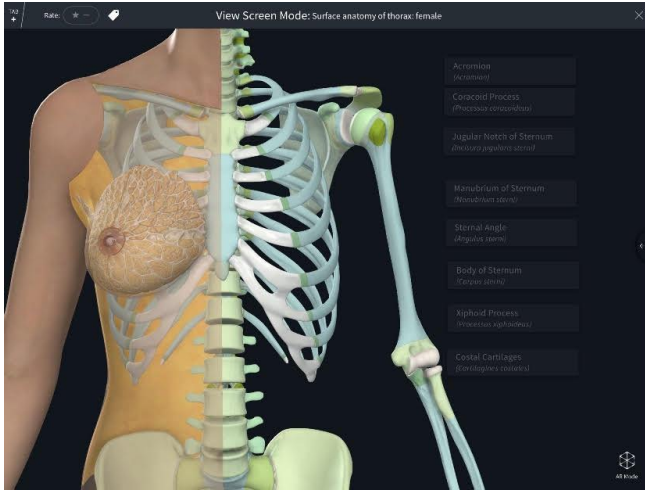

Yıllar süren çalışmanın sonucu olarak; **kadın tam vücut modeli** platform içerisine eklenmiştir ve bu güncelleme ile, ilk defa kadın ve erkek vücudu anatomi platformlarında her yönüyle incelenebilmektedir.

Complete Anatomy platformundaki **erkek ve kadın modelleri** üzerinde, **12 sistemi ve 17.000'den fazla yapıyı** inceleyebilirsiniz. Tam vücut modelleri, baş-boyun, abdomen, toraks gibi farklı vücut bölümlerine ait modellerin yanında, dokuları ve hücreleri daha detaylı incelemek için mikroanatomi modellerini kullanabilirsiniz. Mikroanatomi modelleri ile ilgili detaylar için [buradan](#) ilgili videoya ulaşabilirsiniz.

Erkek ve kadın modelleri arasında kolayca geçiş yaparak cinsiyete bağlı yapısal farklılıkları modeller üzerinden inceleyebilirsiniz.